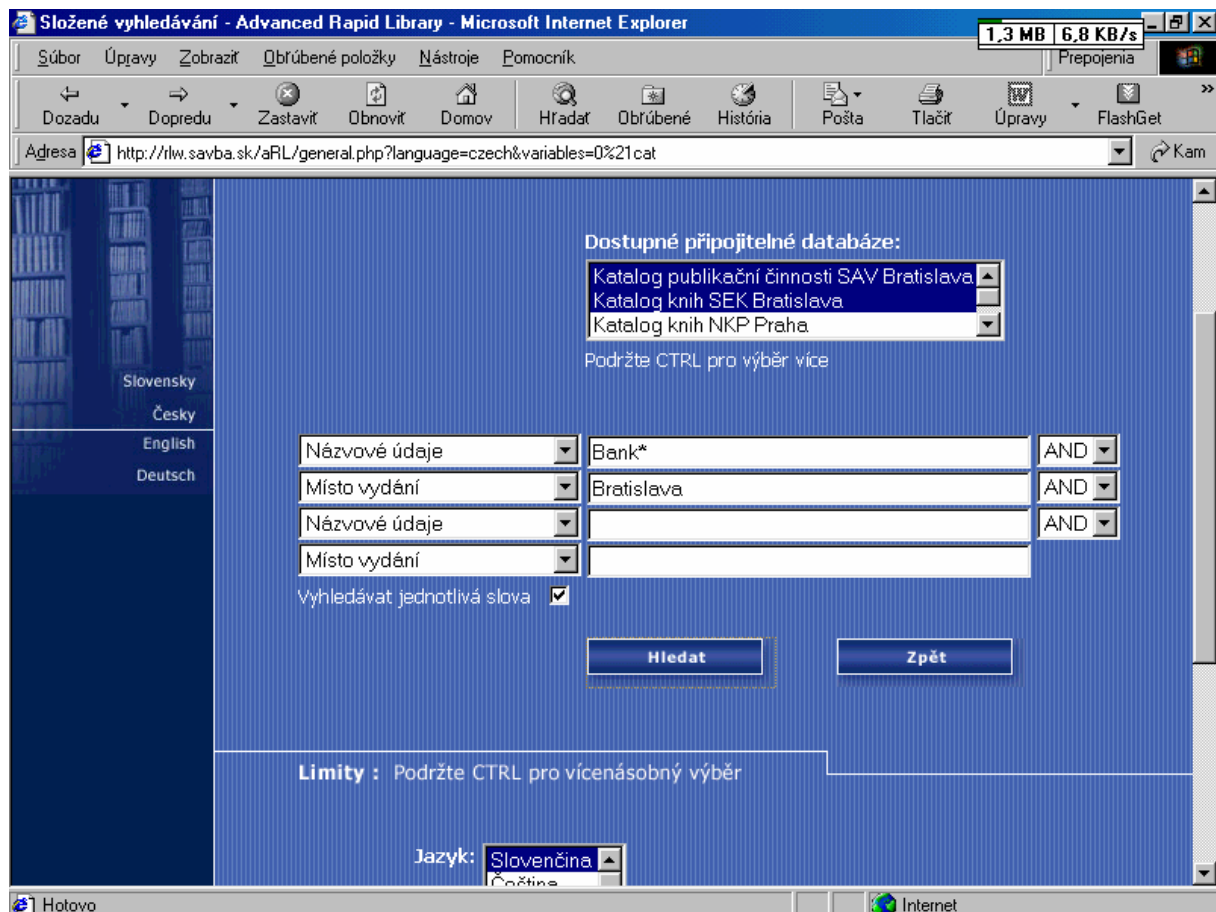

Výsledok vyhľadávania