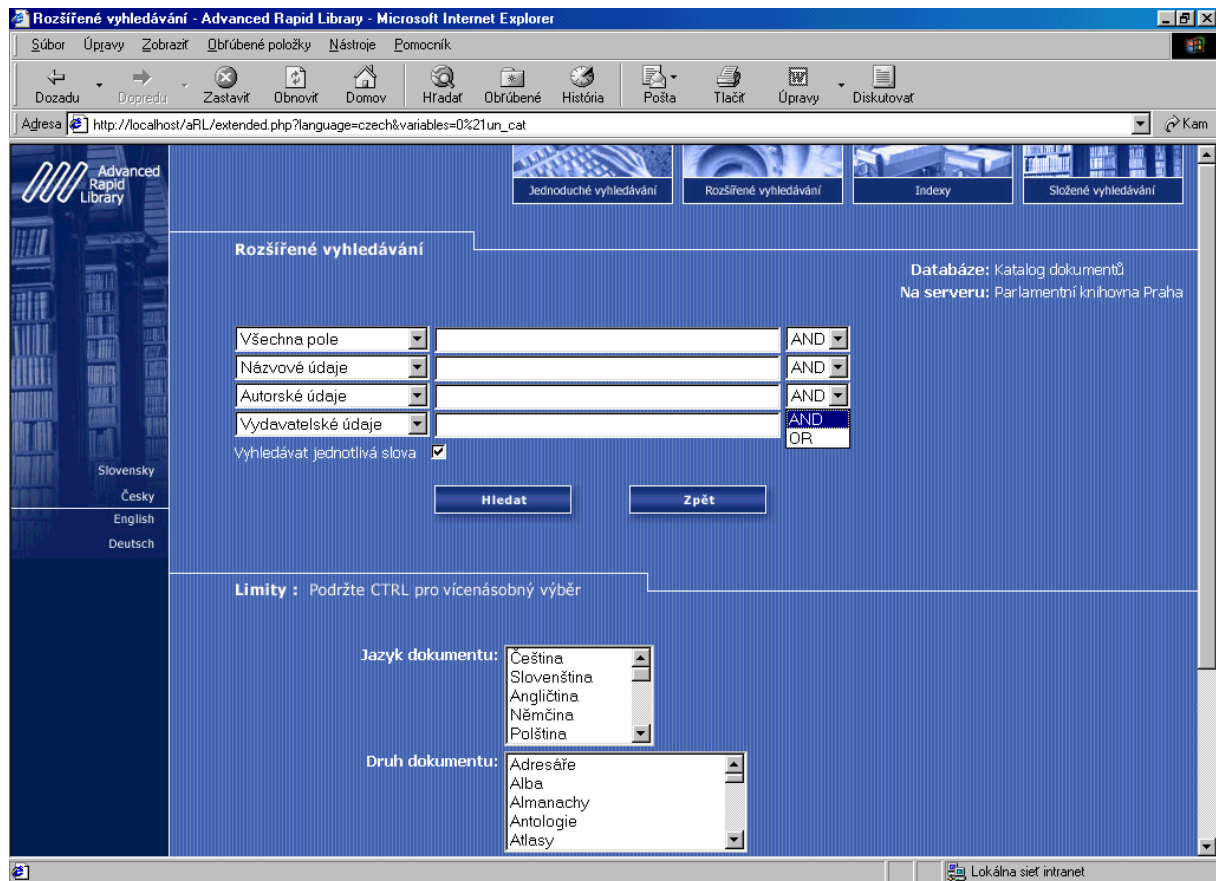

```

Řádkový UNIMARC

Zobrazit košík Zpět Nové vyhledávání ?

ISBD

Tlačítkom ZPĚT je možné kedykoľvek sa vrátiť na predchádzajúcu obrazovku.

Kedykoľvek je však možné vrátiť sa stlačením tlačítka nové vyhledávání vrátiť na začiatok vyhledávání v IPACu.

Ak sa zobrazenie celej stránky nevojde na stránku monitora, je možné pohybovať sa v lište obrazovky myšou dole, alebo hore, prípadne použiť šípky, alebo klávesy PageDown a PageUp.

2. Rozšířené vyhledávání