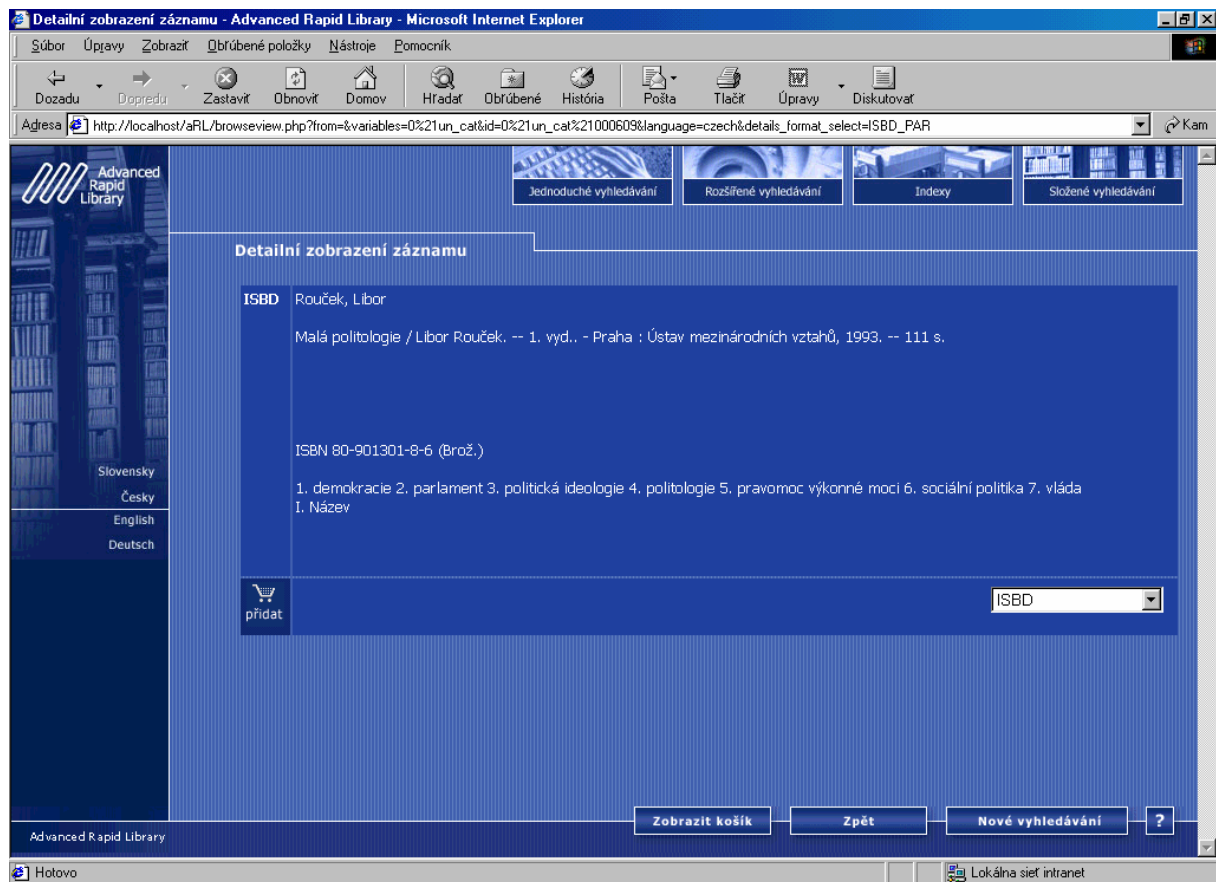

ISBD

Tlačítkom ZPĚT je možné kedykoľvek sa vrátiť na predchádzajúcu obrazovku.

Kedykoľvek je však možné vrátiť sa stlačením tlačítka nové vyhledávání vrátiť na začiatok vyhledávání v IPACu.

Ak sa zobrazenie celej stránky nevojde na stránku monitora, je možné pohybovať sa v lište obrazovky myšou dole, alebo hore, prípadne použiť šípky, alebo klávesy PageDown a PageUp.

2. Rozšířené vyhledávání