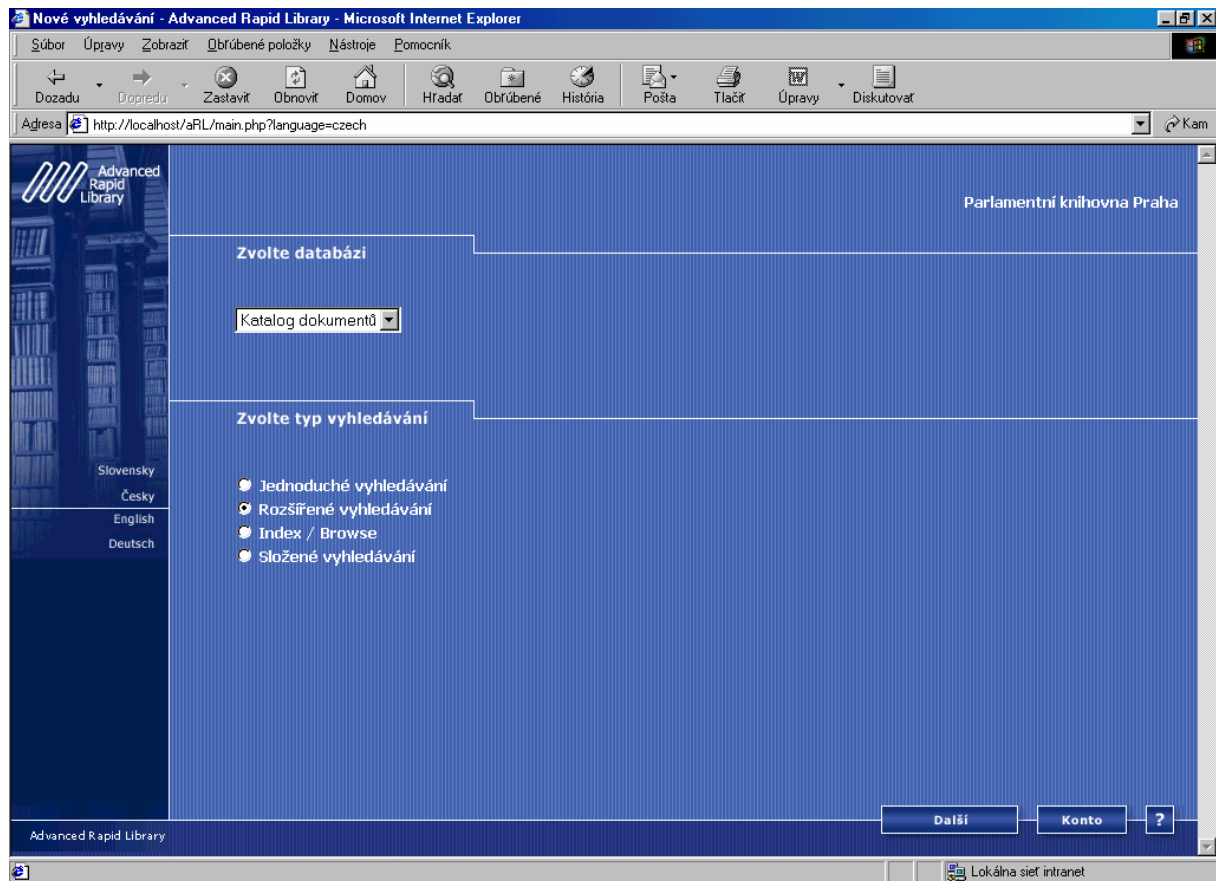

```

Řádkový UNIMARC

Zobrazit košík Zpět Nové vyhledávání ?

ISBD

Tlačítkom ZPĚT je možné kedykoľvek sa vrátiť na predchádzajúcu obrazovku.

Kedykoľvek je však možné vrátiť sa stlačením tlačítka nové vyhledávání vrátiť na začiatok vyhledávání v IPACu.

Ak sa zobrazenie celej stránky nevojde na stránku monitora, je možné pohybovať sa v lište obrazovky myšou dole, alebo hore, prípadne použiť šípky, alebo klávesy PageDown a PageUp.

2. Rozšířené vyhledávání