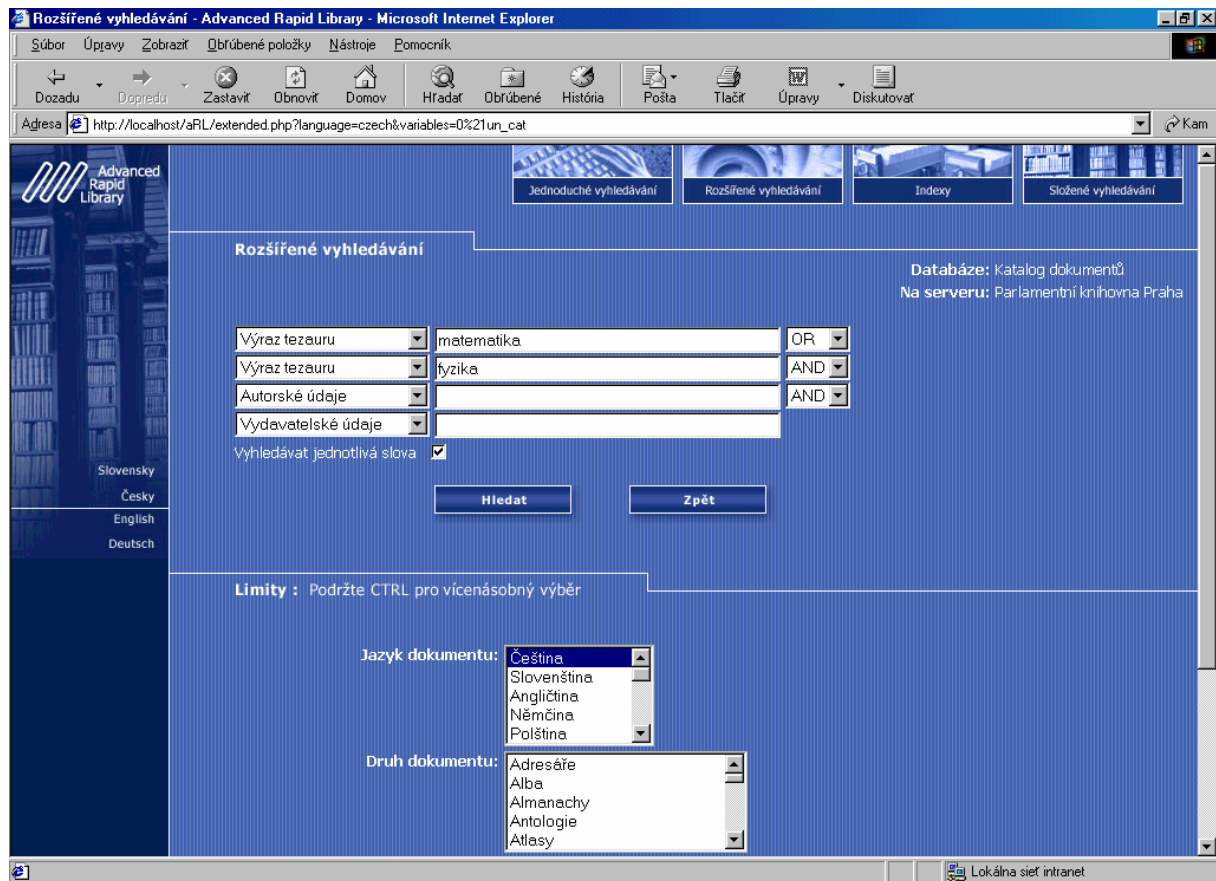

záznam s termínem matematika a čeština