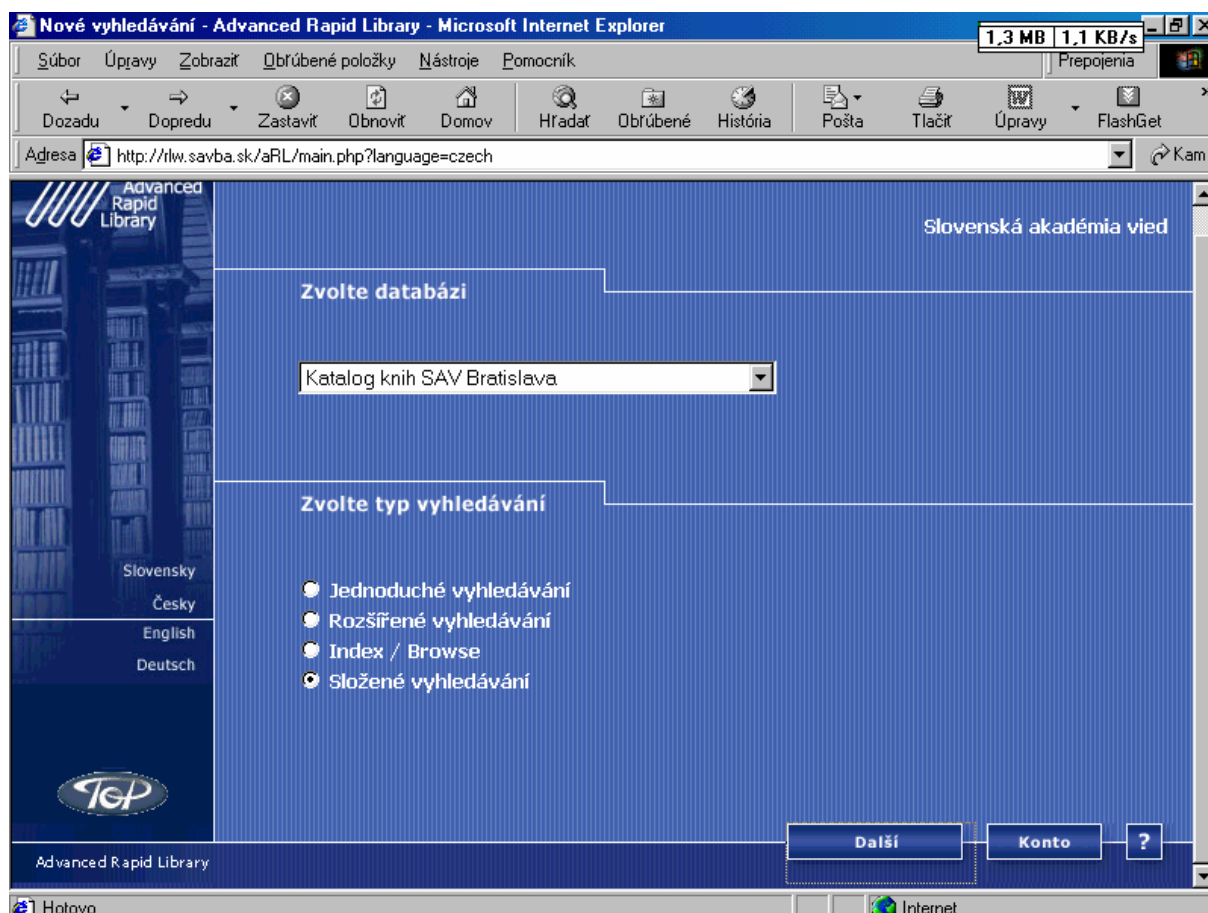

Po výbere sa zobrazí maska pre vyhľadávanie

Pri zložennom vyhľadávaní je možné hľadať vo viacerých dátových zdrojoch. Dátové zdroje môžu byť rôzne databázy danej knižnice, alebo databázy na serveroch iných knižníc.

Pri vyhľadávaní je domáci zdroj vždy primárny, až následne sa vyhľadáva na iných serveroch.

Kombináciou CTRL+ľavý klik myšou je označenie, alebo odznačenie výberu dátového zdroja v políčku dostupné pripojiteľné zdroje.

Polia sa definujú rovnako ako u rozšíreného vyhľadávania. Väzby medzi jednotlivými poliami môžu byť AND alebo OR, teda a zároveň, alebo.

Príklad vybrané vyhľadávanie v dátových zdrojoch katalóg kníh a EPCA v SAV Bratislava a Katalóg kníh SEK Bratislava. Zvolené vyhľadávanie podľa názvových údajov termín „Bank*“ a zároveň pole Miesto vydania termín „Bratislava“. Ďalej zvolená limita jazyk „slovenčina“