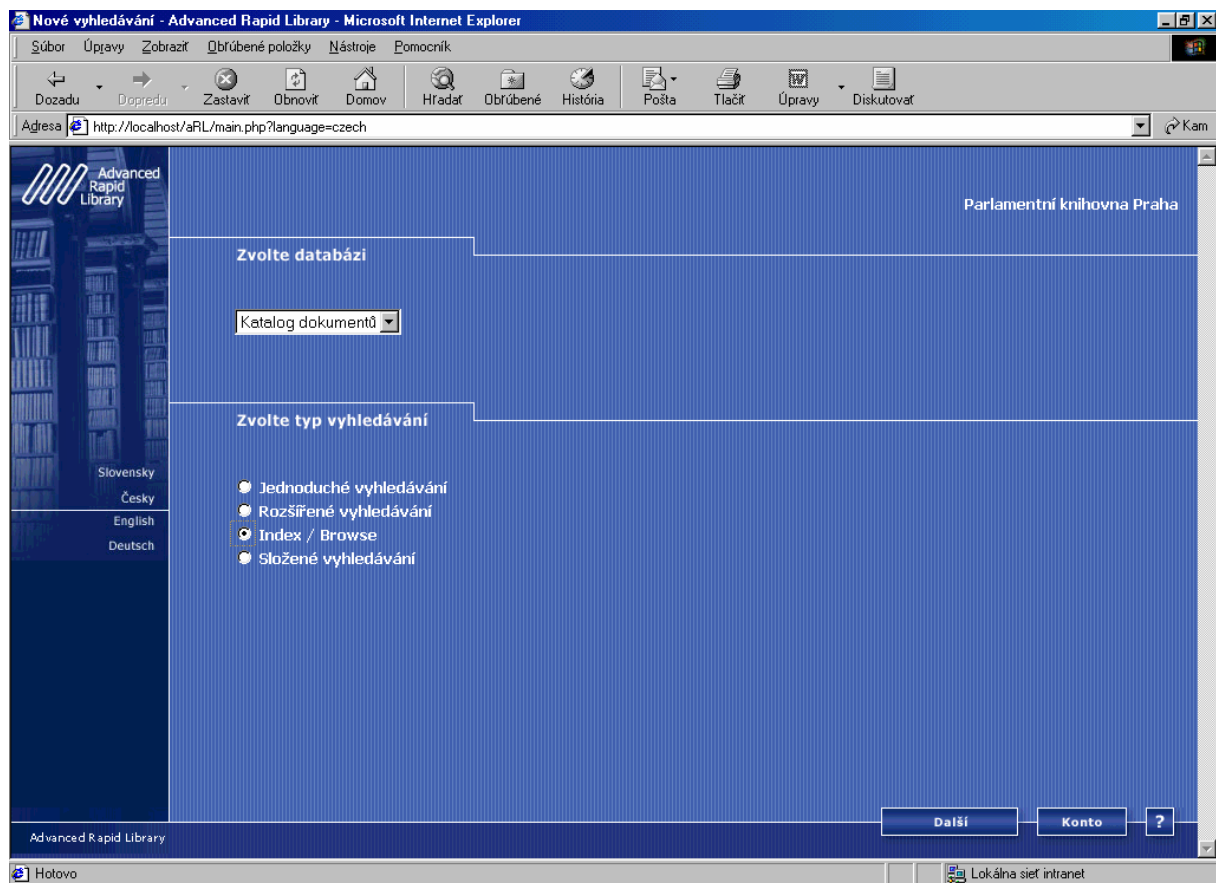

Po výbere možnosti Index/Browse sa zobrazí možnosť voľby vyhľadávania cez Index alebo Browse a znova voľba poľa pre vyhľadávanie a voľba termínu.