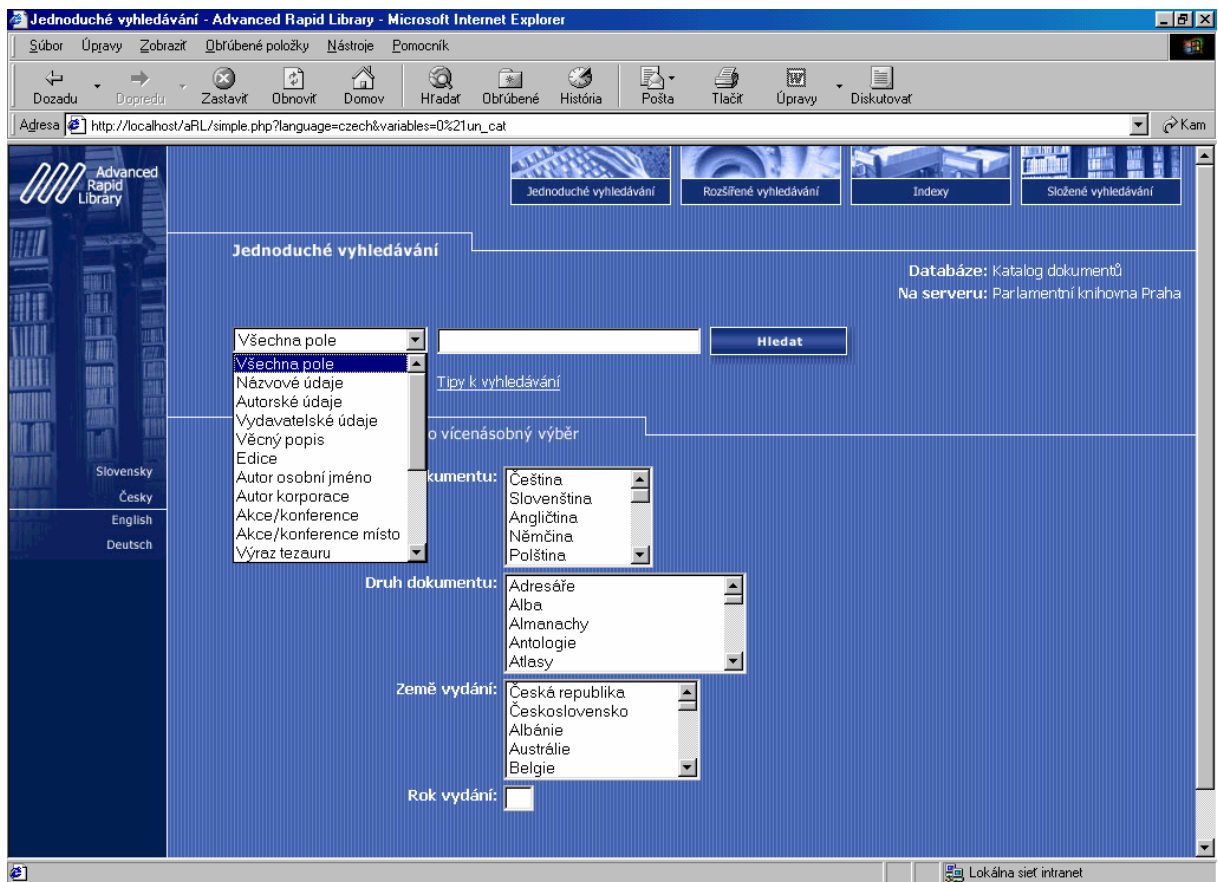

Pri zobrazení vyhľadaných záznamov v zobrazovacích formátoch sa niektoré polia ukazujú podčiarknuté, kliknutím na toto políčko sa budú automaticky vyhľadávať zvolený termín v príslušnom poli. Ak sa nachádza pred termínom ikona lupy bude sa vyhľadávať priamo v databáze ktorá je pripojená linkom k aktuálnej databáze. Napríklad vyhľadáваме v databáze katalógu a v zobrazenom zázname je políčko autorov s ikonou lupy. Kliknutím na ikonu sa bude vyhľadávať vybraný termín – meno autora v autoritnej databáze a výsledkom budú zobrazené záznamy z autoritnej databázy

Pokiaľ chcete ďalej pracovať s nájdenými záznamami je možné záznamy ukladať do košíka cez tlačítko **PŘIDAT** s ikonou košíka.

Po spustení Ipacu sa ukáže vstupná maska pre výber databázy pre vyhľadávanie

Po výbere databázy je možné zvolit' spôsob vyhľadávania (jednoduché, rozšírené, index a zložené). Výber potvrdíte kliknutím na tlačítko DALŠÍ.

1. Jednoduché vyhledávanie.

Po výbere databázy a jednoduchého vyhledávania sa zobrazí voľba poľa pre vyhledávanie, hodnoty pre vyhledávanie a možnosť obmedziť výber voľbou limit. Limity sa označujú kliknutím, alebo pri viacnásobnom výbere limit CTRL+ľavý klik myšou. Rušenie vybranej limity je tiež cez CTRL+ľavý klik myšou.