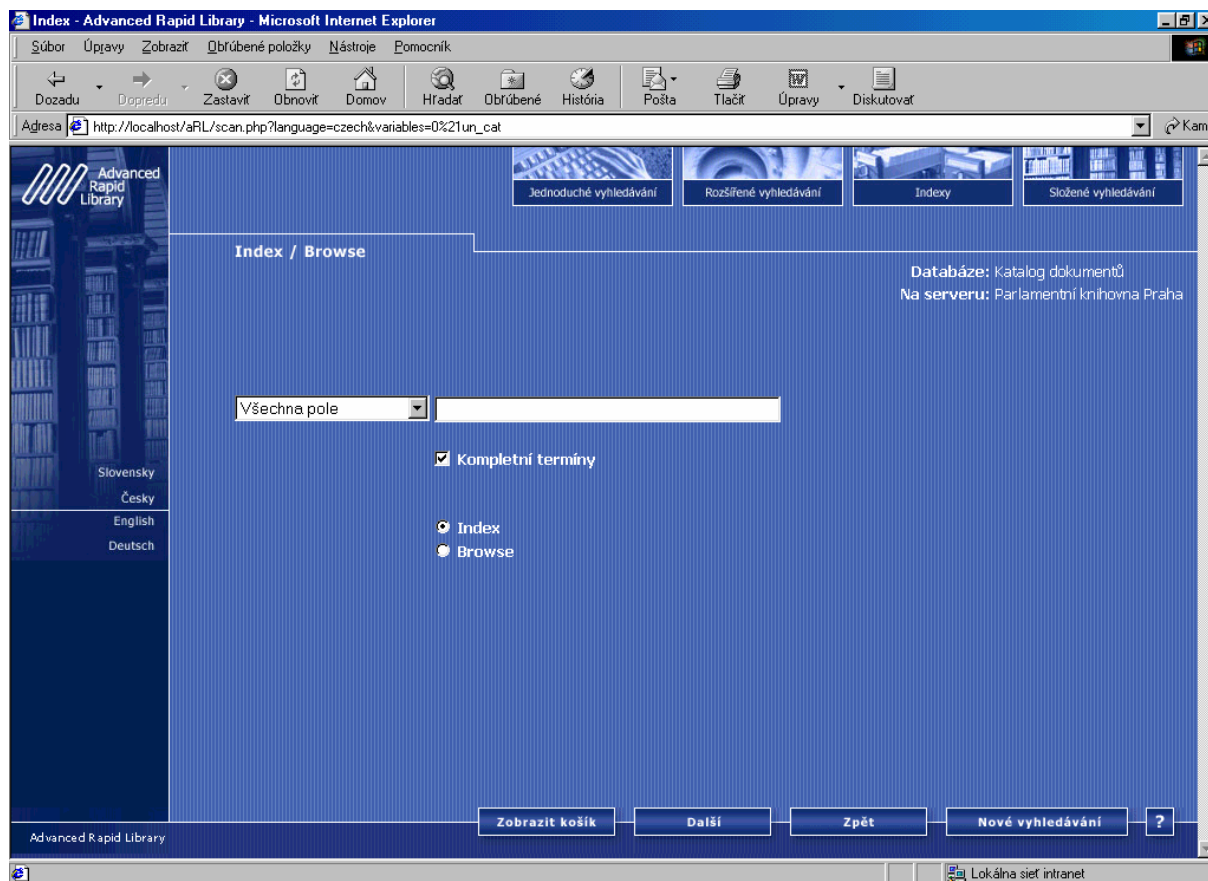

Lokální síť intranet

3. Indexy

Po výbere možnosti Index/Browse sa zobrazí možnosť voľby vyhľadávania cez Index alebo Browse a znova voľba poľa pre vyhľadávanie a voľba termínu.

Index – Listovanie v slovníkoch so zobrazením počtu záznamov pre každý termín. Keď je pre daný výraz viacero záznamov, zobrazí sa pre každý termín len jeden riadok s uvedením počtu nájdených záznamov. Kliknutím na vybraný riadok sa tieto záznamy zobrazia. Tento spôsob je vhodný pre indexy s menším množstvom hitov napríklad autor.