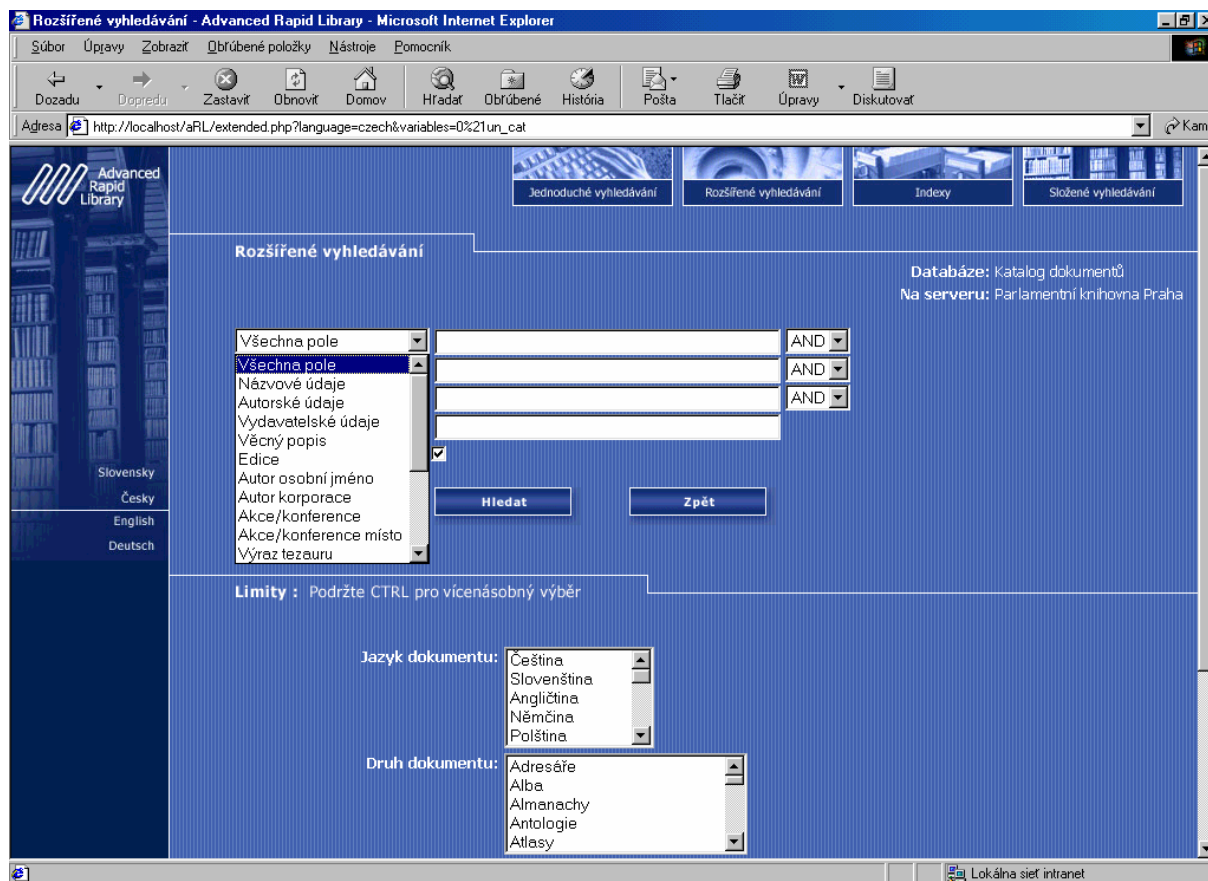

U každého zo štyroch predvolených polí pre vyhľadávanie je možné zmeniť pole na iné zo zoznamu polí na vyhľadávanie.

Napr. vyhľadávanie v tezaure dvoch termínov „matematika“ alebo „fyzika“ a vybraná hodnota limity jazyk dokumentu „čeština“