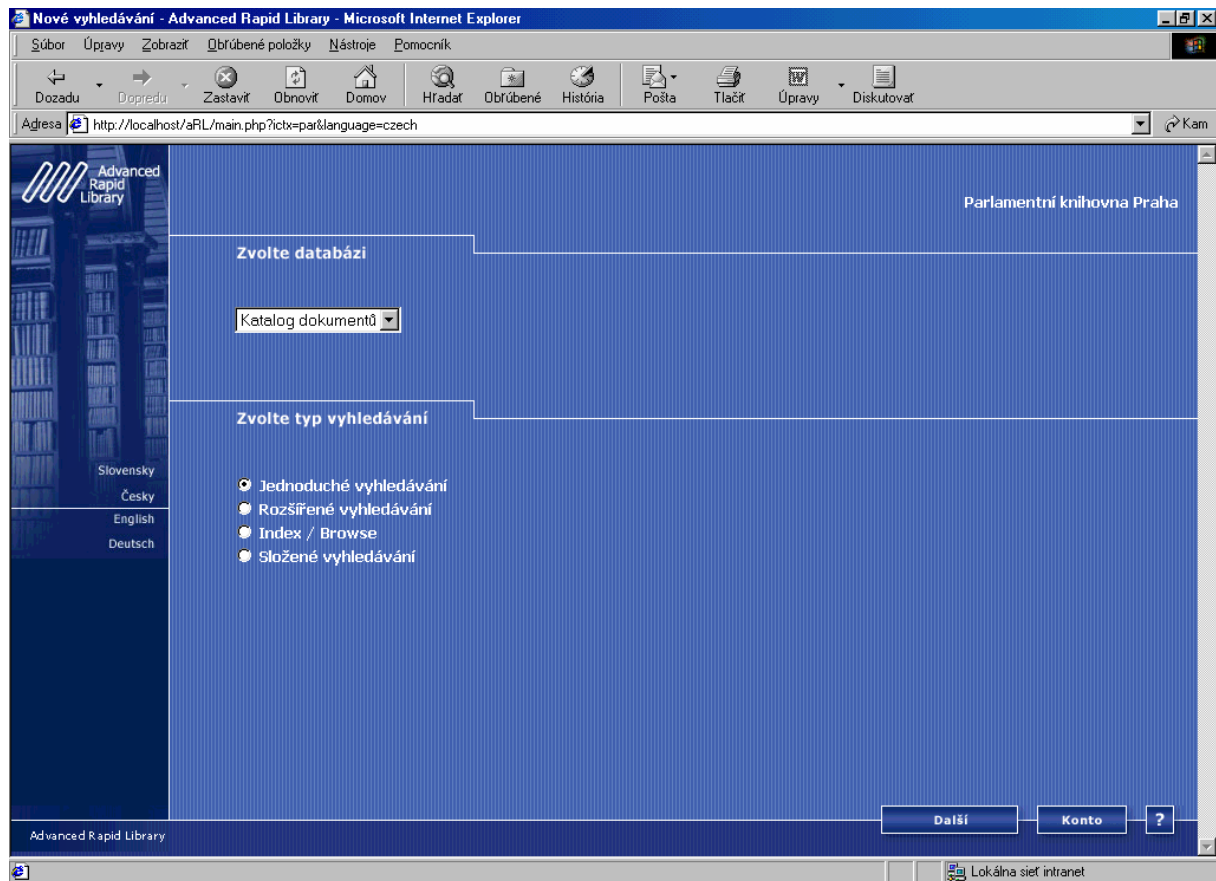

Pri zobrazení vyhľadaných záznamov v zobrazovacích formátoch sa niektoré polia ukazujú podčiarknuté, kliknutím na toto políčko sa budú automaticky vyhľadávať zvolený termín v príslušnom poli. Ak sa nachádza pred termínom ikona lupy bude sa vyhľadávať priamo v databáze ktorá je pripojená linkom k aktuálnej databáze. Napríklad vyhľadáваме v databáze katalógu a v zobrazenom zázname je políčko autorov s ikonou lupy. Kliknutím na ikonu sa bude vyhľadávať vybraný termín – meno autora v autoritnej databáze a výsledkom budú zobrazené záznamy z autoritnej databázy

Pokiaľ chcete ďalej pracovať s nájdenými záznamami je možné záznamy ukladať do košíka cez tlačítko **PŘIDAT** s ikonou košíka.

Po spustení Ipacu sa ukáže vstupná maska pre výber databázy pre vyhľadávanie

Po výbere databázy je možné zvolit' spôsob vyhľadávania (jednoduché, rozšírené, index a zložené). Výber potvrdíte kliknutím na tlačítko DALŠÍ.

1. Jednoduché vyhledávanie.

Po výbere databázy a jednoduchého vyhledávania sa zobrazí voľba poľa pre vyhledávanie, hodnoty pre vyhledávanie a možnosť obmedziť výber voľbou limit. Limity sa označujú kliknutím, alebo pri viacnásobnom výbere limit CTRL+ľavý klik myšou. Rušenie vybranej limity je tiež cez CTRL+ľavý klik myšou.