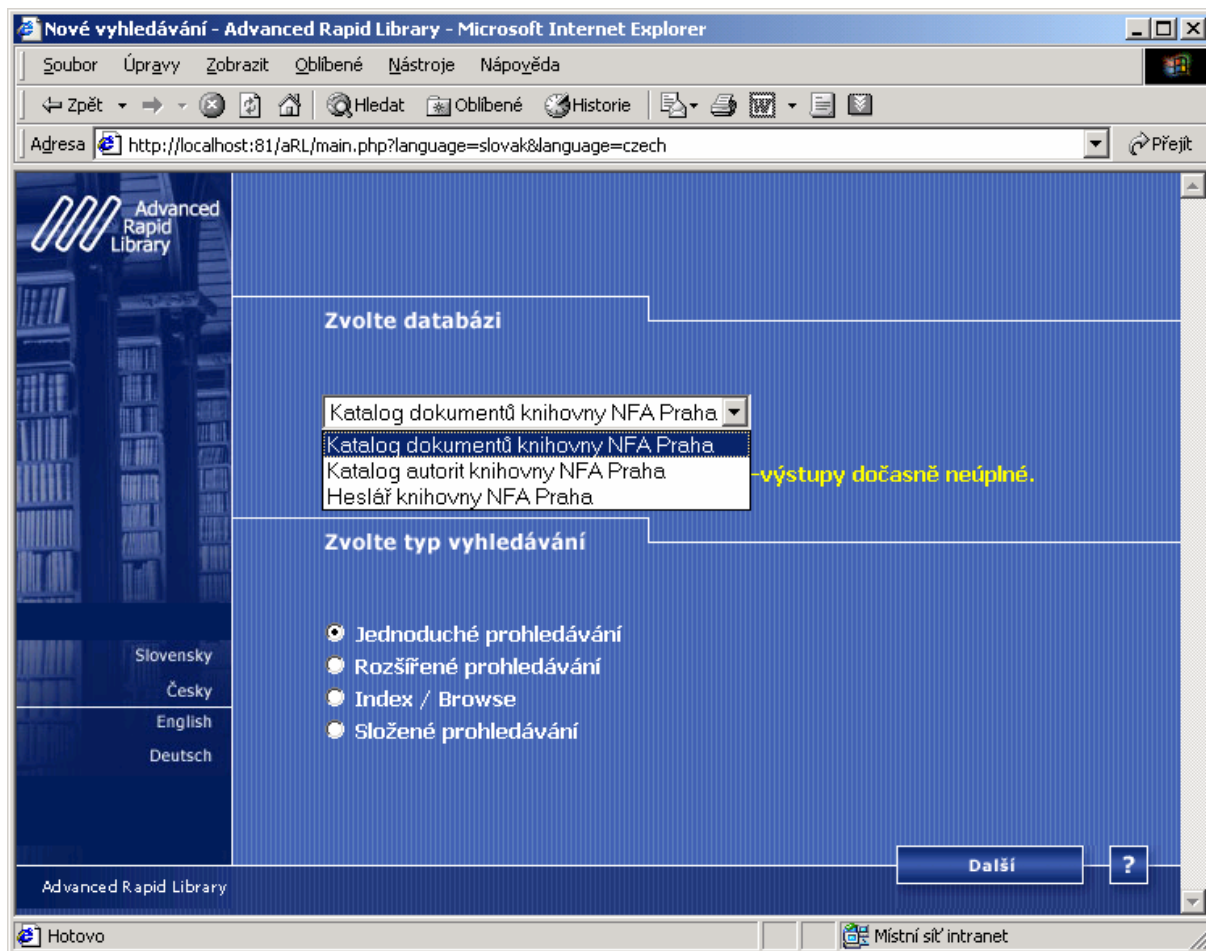

6. Príklad vyhľadávania v heslári

výber databázy

výsledok vyhľadávania

The screenshot shows a Microsoft Internet Explorer browser window displaying the search results page of the Advanced Rapid Library. The browser's address bar contains the URL: `search%0A%0A%0A%0Af1016%2C4%3D2%20%3D%20%27magie%27%20%20%0Anfa_un_cat%0Adefault%0A%0A`. The page title is "Výsledek vyhledávání - Advanced Rapid Library - Microsoft Internet Explorer".