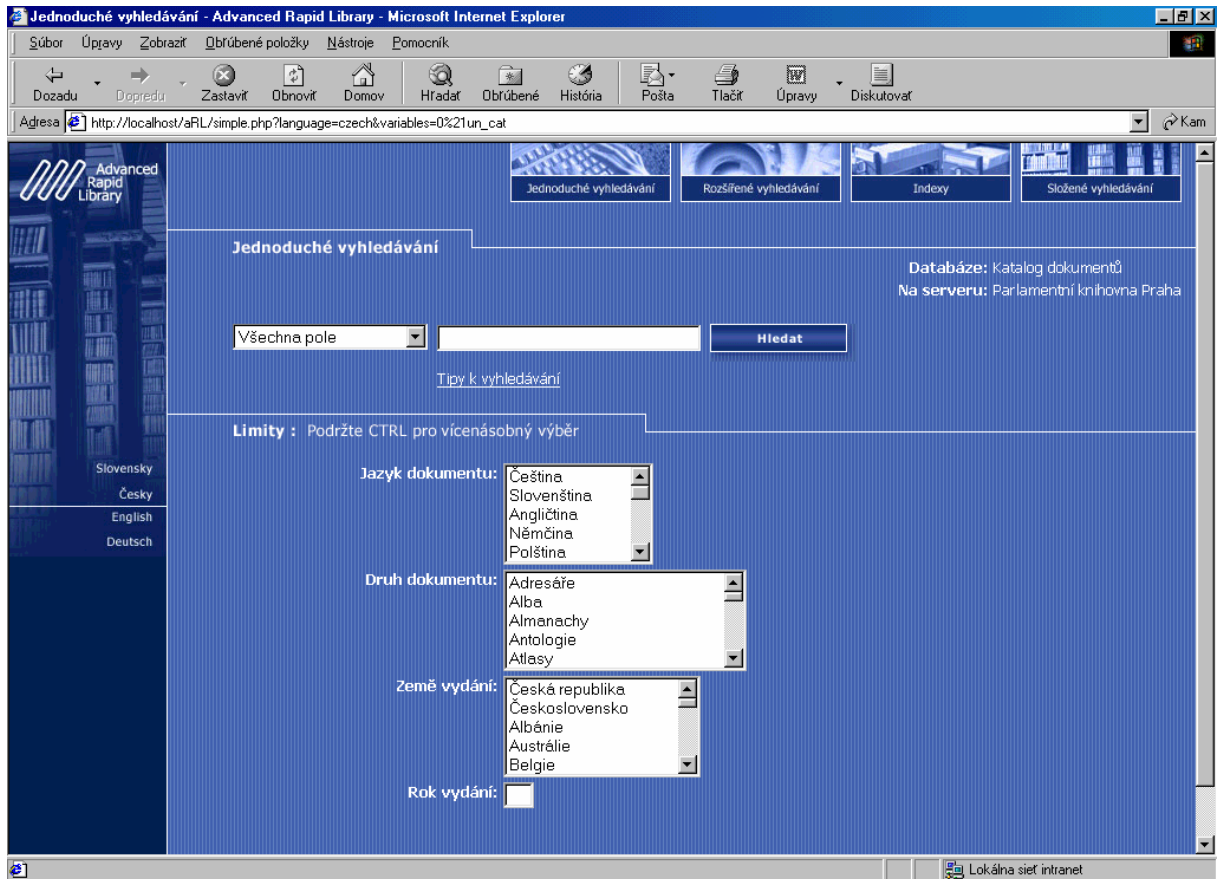

Pri zobrazení vyhľadaných záznamov v zobrazovacích formátoch sa niektoré polia ukazujú podčiarknuté, kliknutím na toto políčko sa budú automaticky vyhľadávať zvolený termín v príslušnom poli. Ak sa nachádza pred termínom ikona lupy bude sa vyhľadávať priamo v databáze ktorá je pripojená linkom k aktuálnej databáze. Napríklad vyhľadáваме v databáze katalógu a v zobrazenom zázname je políčko autorov s ikonou lupy. Kliknutím na ikonu sa bude vyhľadávať vybraný termín – meno autora v autoritnej databáze a výsledkom budú zobrazené záznamy z autoritnej databázy

Pokiaľ chcete ďalej pracovať s nájdenými záznamami je možné záznamy ukladať do košíka cez tlačítko **PŘIDAT** s ikonou košíka.

Po spustení Ipacu sa ukáže vstupná maska pre výber databázy pre vyhľadávanie

Po výbere databázy je možné zvolit' spôsob vyhľadávania (jednoduché, rozšírené, index a zložené). Výber potvrdíte kliknutím na tlačítko DALŠÍ.

1. Jednoduché vyhledávanie.

Po výbere databázy a jednoduchého vyhledávania sa zobrazí voľba poľa pre vyhledávanie, hodnoty pre vyhledávanie a možnosť obmedziť výber voľbou limit. Limity sa označujú kliknutím, alebo pri viacnásobnom výbere limit CTRL+ľavý klik myšou. Rušenie vybranej limity je tiež cez CTRL+ľavý klik myšou.