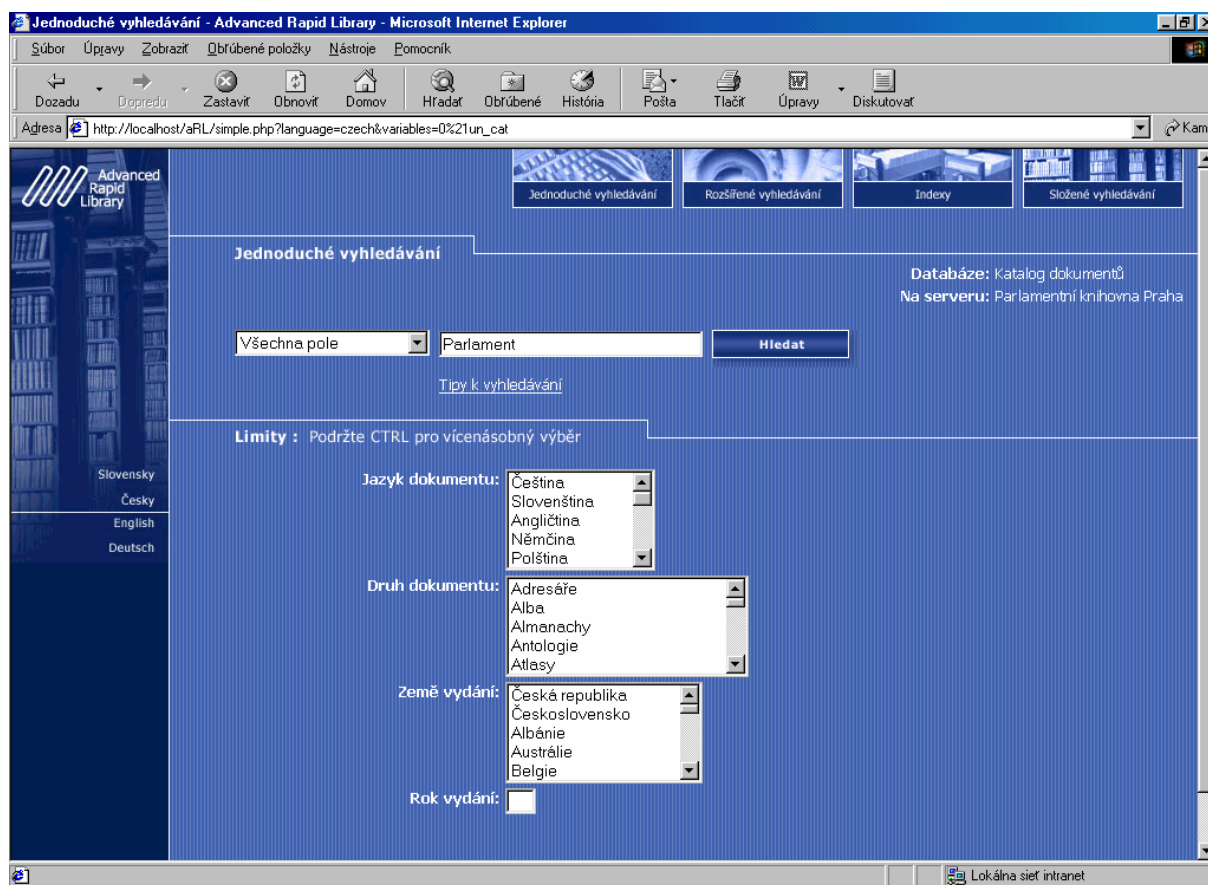

Pri zobrazení vyhľadaných záznamov v zobrazovacích formátoch sa niektoré polia ukazujú podčiarknuté, kliknutím na toto políčko sa budú automaticky vyhľadávať zvolený termín v príslušnom poli. Ak sa nachádza pred termínom ikona lupy bude sa vyhľadávať priamo v databáze ktorá je pripojená linkom k aktuálnej databáze. Napríklad vyhľadáваме v databáze katalógu a v zobrazenom zázname je políčko autorov s ikonou lupy. Kliknutím na ikonu sa bude vyhľadávať vybraný termín – meno autora v autoritnej databáze a výsledkom budú zobrazené záznamy z autoritnej databázy

Pokiaľ chcete ďalej pracovať s nájdenými záznamami je možné záznamy ukladať do košíka cez tlačítko **PŘIDAT** s ikonou košíka.

Po spustení Ipacu sa ukáže vstupná maska pre výber databázy pre vyhľadávanie

Po výbere databázy je možné zvolit' spôsob vyhľadávania (jednoduché, rozšírené, index a zložené). Výber potvrdíte kliknutím na tlačítko DALŠÍ.

1. Jednoduché vyhledávanie.

Po výbere databázy a jednoduchého vyhledávania sa zobrazí voľba poľa pre vyhledávanie, hodnoty pre vyhledávanie a možnosť obmedziť výber voľbou limit. Limity sa označujú kliknutím, alebo pri viacnásobnom výbere limit CTRL+ľavý klik myšou. Rušenie vybranej limity je tiež cez CTRL+ľavý klik myšou.

Príklad vyhľadávania termínu „parlament“ vo všetkých poliach

Po navolení všetkých kritérií je možné odoslať požiadavku na spracovanie tlačítkom HLEDAT.

The screenshot shows a web browser window displaying search results from the 'Advanced Rapid Library'. The search criteria are 'AND Jazyk = cze', resulting in 1072 items. Three results are visible: