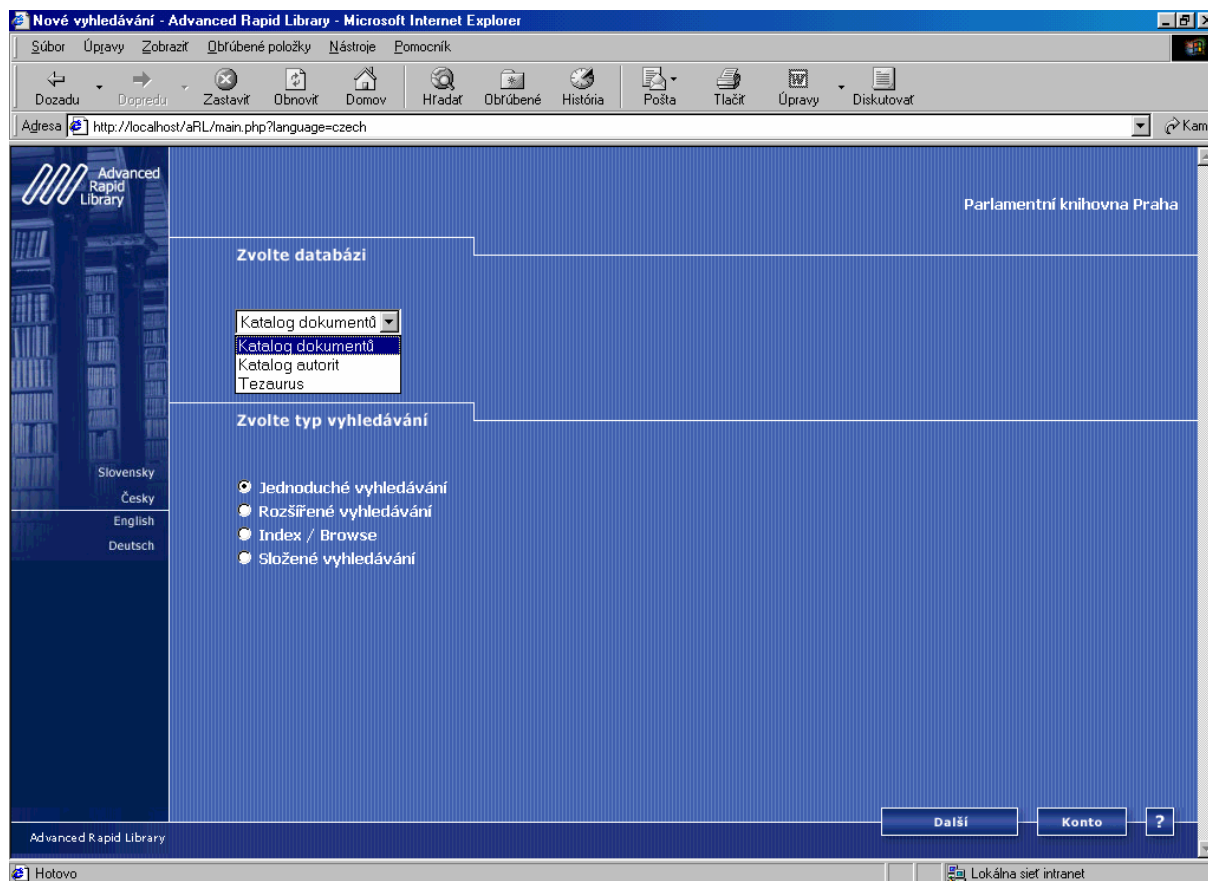

Po výbere databázy je možné zvolit' spôsob vyhľadávania (jednoduché, rozšírené, index a zložené). Výber potvrdíte kliknutím na tlačítko DALŠÍ.